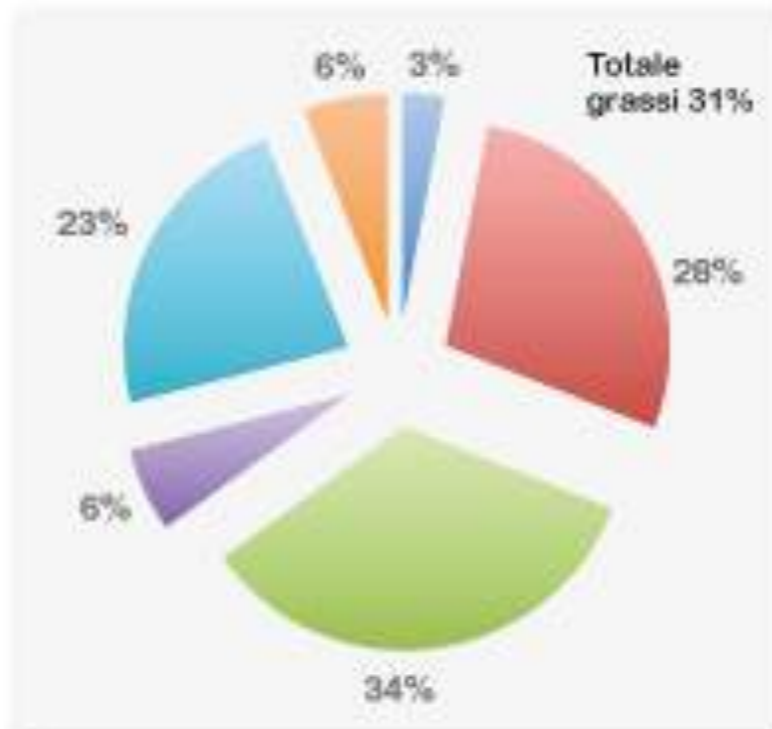

TABELLE

Treno	Origine	Partenza	Destinazione	Arrivo	Fermate intermedie	Periodicità
24224	Milano P.G.	7:04	Torino Lingotto	8:59	Torino P.S. 8:46-8:48	feriali e festivi
24225	Torino Lingotto	7:17	Milano P.G.	9:11	Torino P.S. 7:25-7:27	feriali e festivi
24226	Milano P.G.	12:05	Torino Lingotto	13:55	Torino P.S. 13:46-13:48	feriali
24227	Torino Lingotto	14:16	Milano P.G.	16:08	Torino P.S. 14:25-14:27	feriali
24228	Milano P.G.	16:55	Torino Lingotto	19:02	Torino P.S. 18:49-18:51	feriali
24229	Torino Lingotto	15:22	Milano P.G.	17:12	Torino P.S. 15:28-15:30	feriali
24230	Milano P.G.	18:05	Torino Lingotto	19:58	Torino P.S. 19:49-19:51	feriali e festivi
24231	Torino Lingotto	19:57	Milano P.G.	21:47	Torino P.S. 20:05-20:07	feriali e festivi

GRAFICI A LINEE

GRAFICI A BARRE

GRAFICI A TORTA

Semi decorticati

Semi interi

Legenda

- Grassi saturi
- Grassi insaturi
- Carboidrati
- Ceneri
- Proteine
- Umidità