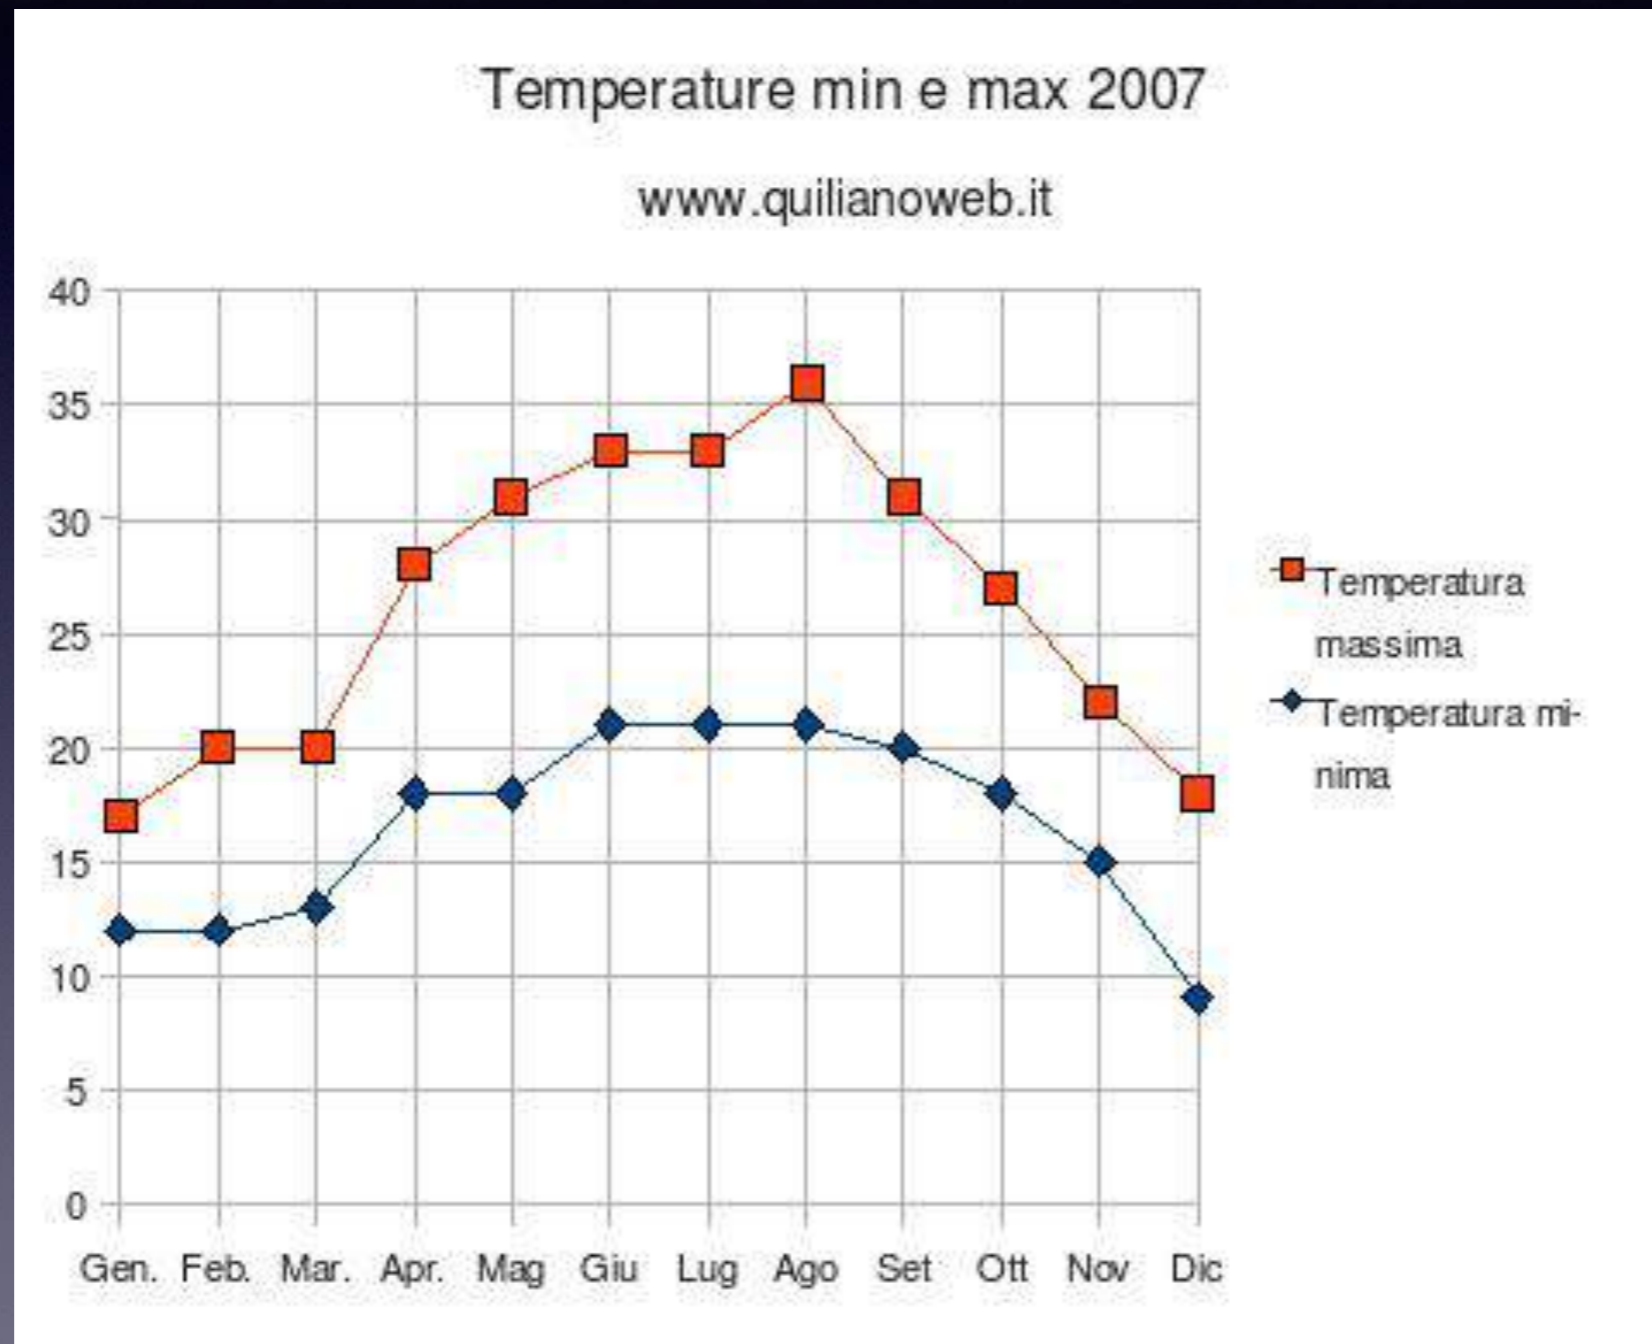

TABELLE

Treno	Origine	Partenza	Destinazione	Arrivo	Fermate intermedie	Periodicità
24224	Milano P.G.	7:04	Torino Lingotto	8:59	Torino P.S. 8:46-8:48	feriali e festivi
24225	Torino Lingotto	7:17	Milano P.G.	9:11	Torino P.S. 7:25-7:27	feriali e festivi
24226	Milano P.G.	12:05	Torino Lingotto	13:55	Torino P.S. 13:46-13:48	feriali
24227	Torino Lingotto	14:16	Milano P.G.	16:08	Torino P.S. 14:25-14:27	feriali
24228	Milano P.G.	16:55	Torino Lingotto	19:02	Torino P.S. 18:49-18:51	feriali
24229	Torino Lingotto	15:22	Milano P.G.	17:12	Torino P.S. 15:28-15:30	feriali
24230	Milano P.G.	18:05	Torino Lingotto	19:58	Torino P.S. 19:49-19:51	feriali e festivi
24231	Torino Lingotto	19:57	Milano P.G.	21:47	Torino P.S. 20:05-20:07	feriali e festivi

GRAFICI A LINEE

GRAFICI A BARRE

GRAFICI A TORTA

Semi decorticati

Semi interi

Legenda

- Grassi saturi
- Grassi insaturi
- Carboidrati
- Ceneri
- Proteine
- Umidità