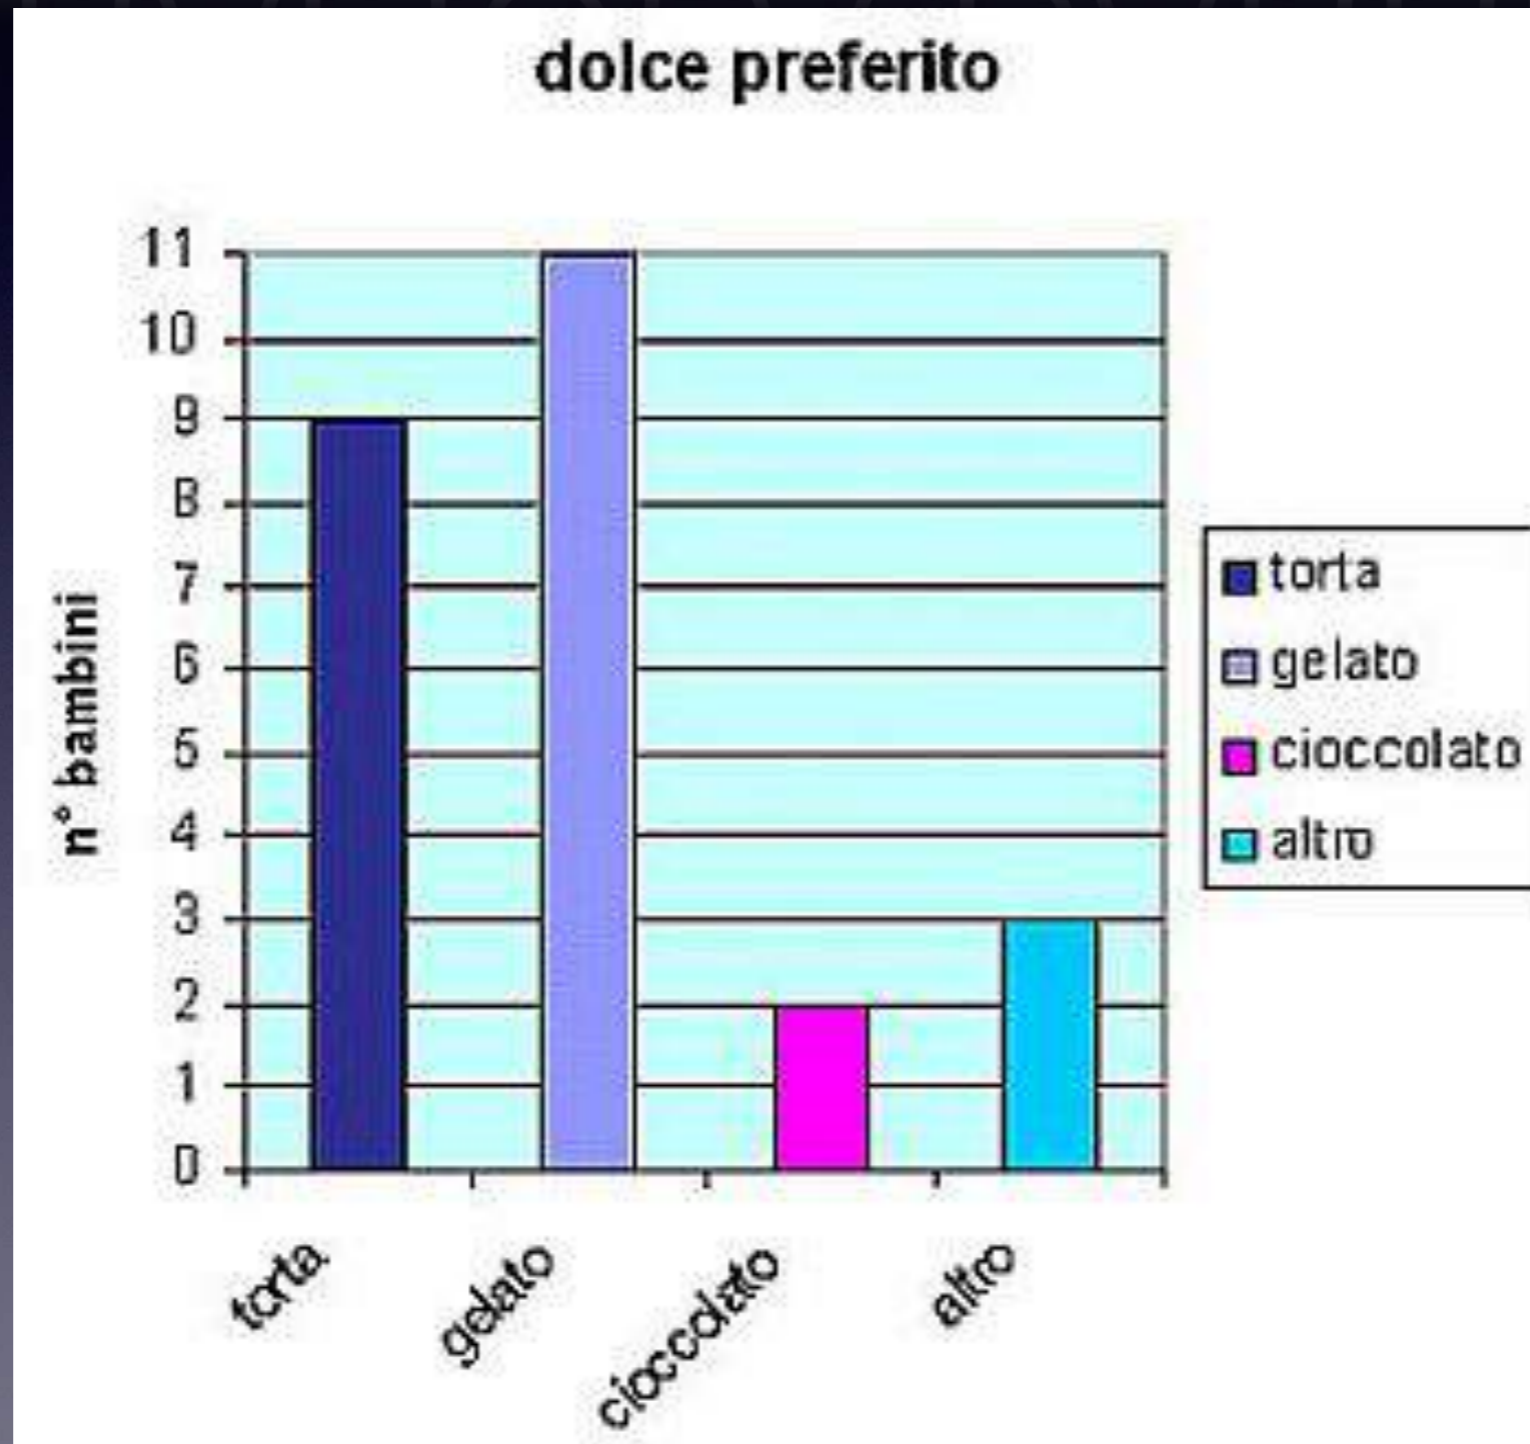

TABELLE

Treno	Origine	Partenza	Destinazione	Arrivo	Fermate intermedie	Periodicità
24224	Milano P.G.	7:04	Torino Lingotto	8:59	Torino P.S. 8:46-8:48	feriali e festivi
24225	Torino Lingotto	7:17	Milano P.G.	9:11	Torino P.S. 7:25-7:27	feriali e festivi
24226	Milano P.G.	12:05	Torino Lingotto	13:55	Torino P.S. 13:46-13:48	feriali
24227	Torino Lingotto	14:16	Milano P.G.	16:08	Torino P.S. 14:25-14:27	feriali
24228	Milano P.G.	16:55	Torino Lingotto	19:02	Torino P.S. 18:49-18:51	feriali
24229	Torino Lingotto	15:22	Milano P.G.	17:12	Torino P.S. 15:28-15:30	feriali
24230	Milano P.G.	18:05	Torino Lingotto	19:58	Torino P.S. 19:49-19:51	feriali e festivi
24231	Torino Lingotto	19:57	Milano P.G.	21:47	Torino P.S. 20:05-20:07	feriali e festivi

GRAFICI A LINEE

GRAFICI A BARRE

GRAFICI A TORTA

Semi decorticati

Semi interi

Legenda

- Grassi saturi
- Grassi insaturi
- Carboidrati
- Ceneri
- Proteine
- Umidità