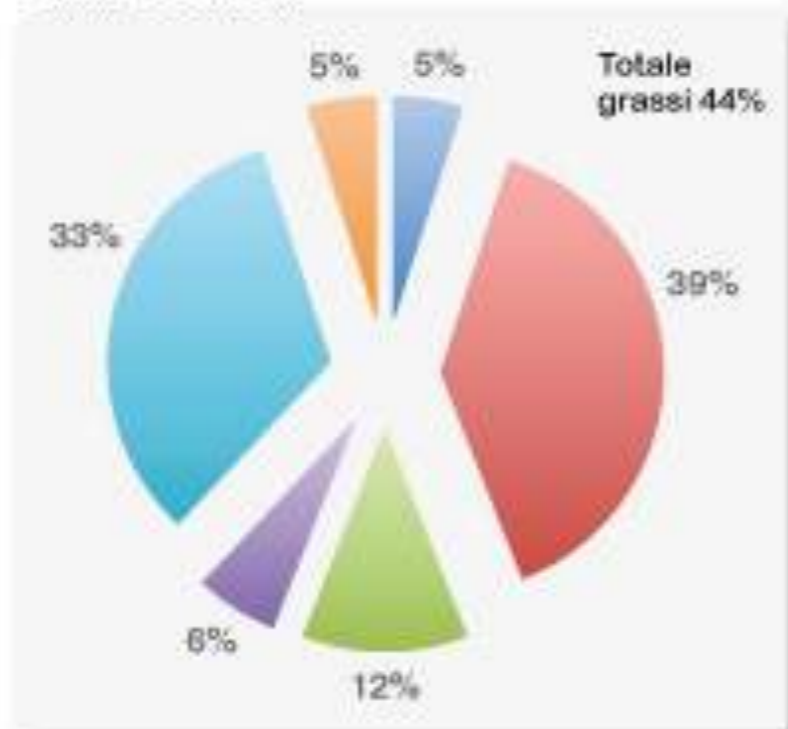

TABELLE

Treno	Origine	Partenza	Destinazione	Arrivo	Fermate intermedie	Periodicità
24224	Milano P.G.	7:04	Torino Lingotto	8:59	Torino P.S. 8:46-8:48	feriali e festivi
24225	Torino Lingotto	7:17	Milano P.G.	9:11	Torino P.S. 7:25-7:27	feriali e festivi
24226	Milano P.G.	12:05	Torino Lingotto	13:55	Torino P.S. 13:46-13:48	feriali
24227	Torino Lingotto	14:16	Milano P.G.	16:08	Torino P.S. 14:25-14:27	feriali
24228	Milano P.G.	16:55	Torino Lingotto	19:02	Torino P.S. 18:49-18:51	feriali
24229	Torino Lingotto	15:22	Milano P.G.	17:12	Torino P.S. 15:28-15:30	feriali
24230	Milano P.G.	18:05	Torino Lingotto	19:58	Torino P.S. 19:49-19:51	feriali e festivi
24231	Torino Lingotto	19:57	Milano P.G.	21:47	Torino P.S. 20:05-20:07	feriali e festivi

GRAFICI A LINEE

GRAFICI A BARRE

GRAFICI A TORTA

Semi decorticati

Semi interi

Legenda

- Grassi saturi
- Grassi insaturi
- Carboidrati
- Ceneri
- Proteine
- Umidità